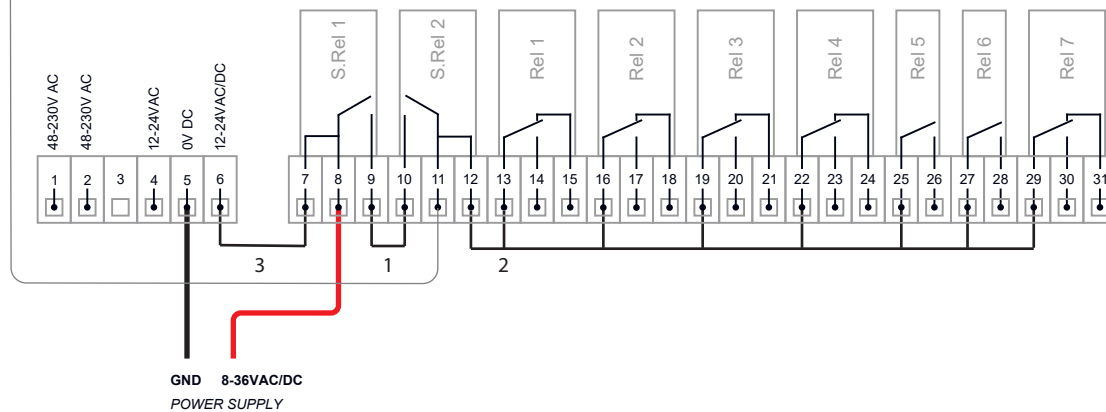

IO input Base

32	+12VDC	33	+5VDC	34	GND	35	GND	36	Digin 1	37	Buzz	38	Digin 2	39	GND	40	+3.3VDC	41	RS485A	42	RS485B	43	GND
----	--------	----	-------	----	-----	----	-----	----	---------	----	------	----	---------	----	-----	----	---------	----	--------	----	--------	----	-----

IO input Expander

81	GND	82	GND	83	GND	84	GND	85	Digin 3	86	Digin 4	87	Digin 5	88	Digin 6	89	Digin 7	90	Digin 8	91	Digin 9	92	Digin 10
----	-----	----	-----	----	-----	----	-----	----	---------	----	---------	----	---------	----	---------	----	---------	----	---------	----	---------	----	----------